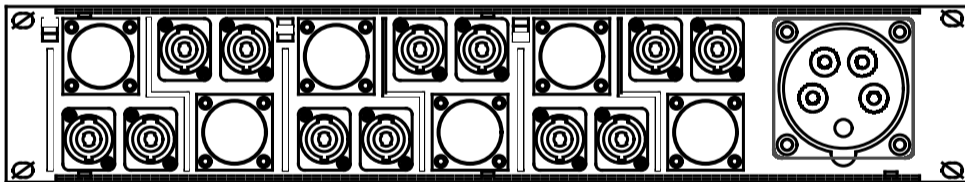

88,00mm
[3,46"]

238,00mm
[9,36"]

483,00mm
[19,00"]

IK81DIST32UK