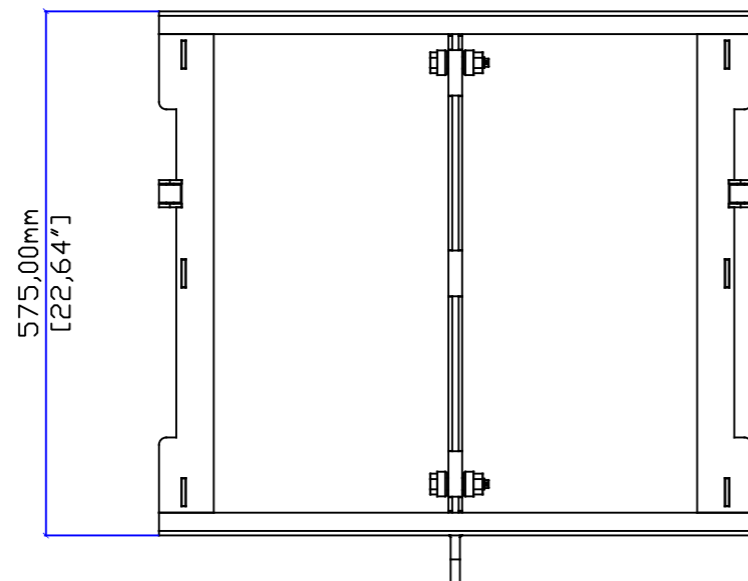

61,00mm
[2,41"]

650,00mm
[25,59"]

627,00mm
[24,69"]

100,00mm
[3,92"]

575,00mm
[22,64"]

T12GRID